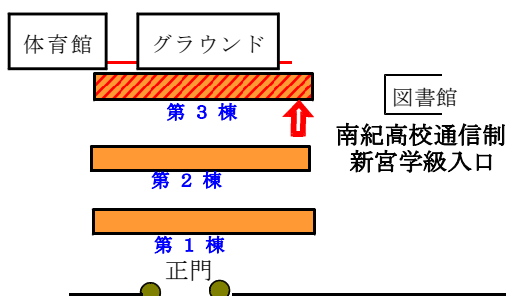

☆☆当面の予定☆☆

4月14日(日)入学式

※在校生で心電図、X線受診生徒以外は自宅学習

4月20日(土)田辺全体オリエンテーション

○教科書購入(・入学生 ・在校生の未購入者)

○検尿1次 ○レポート配布 ○Ⅲ型スクーリング

○15:10～進学就職説明会

4月21日(日)新宮全体オリエンテーション

○教科書購入(・入学生 ・在校生の未購入者)

○検尿1次 ○レポート配布 ○Ⅲ型スクーリング

○15:10～進学就職説明会

4月28日(日)I型スクーリング

○田辺:9:30～歯科検診

～新宮学級の入学生に注意～

新宮学級へ出校する際は、正門向かって左側の通路を通り、第3棟へ直接来てください。

★連絡★